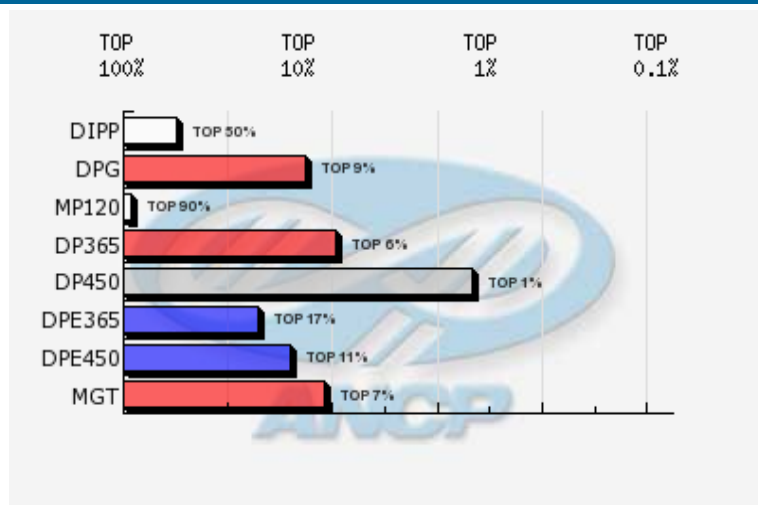

Ficha Individual  
Base Genética: AG FEV/2013  
Data: 04/02/2013

Nome do animal PIT BULL DE CV			Proprietário: 52 - Fazenda Campina / Carlos Viacava Criador: 52 - Fazenda Campina / Carlos Viacava		
Série CVCV	RGN 6785	RGD	Raça Nelore	Categoria PO	Variedade Mocho
Central			Reprodução Programada Participante em: 2009, 2010		
Sexo Macho	Situação Ativo		Dt. Nasc. 08/10/2007	MGT 10.00 @32	TOP @ 7%

MP120 -0.55 @ 19 ® 90%	DP365 12.39 @ 44 ® 6%	DP450 18.24 @ 43 ® 1%	DPE365 0.22 @ 37 ® 17%	DPE450 0.41 @ 39 ® 11%	DIPP -0.27 @ 16 ® 50%	DPG -0.66 @ 22 ® 9%
MTP120 1.75 @ 26 ® 40%	MTP210 2.81 @ 26 ® 35%	MP210 -0.63 @ 18 ® 90%	D3P 51.15 @ 9 ® 14%	DPAC 0.18 @ 17 ® 80%	DACAB 0.09 @ 26 ® 10%	DAOL 1.16 @ 25 ® 6%

- Diamante - TOP 1%
- Esmeralda - TOP 5%
- Rubi - TOP 10%
- Safira - TOP 20%
- Topázio Imperial - TOP 30%
- TOP maiores 30%