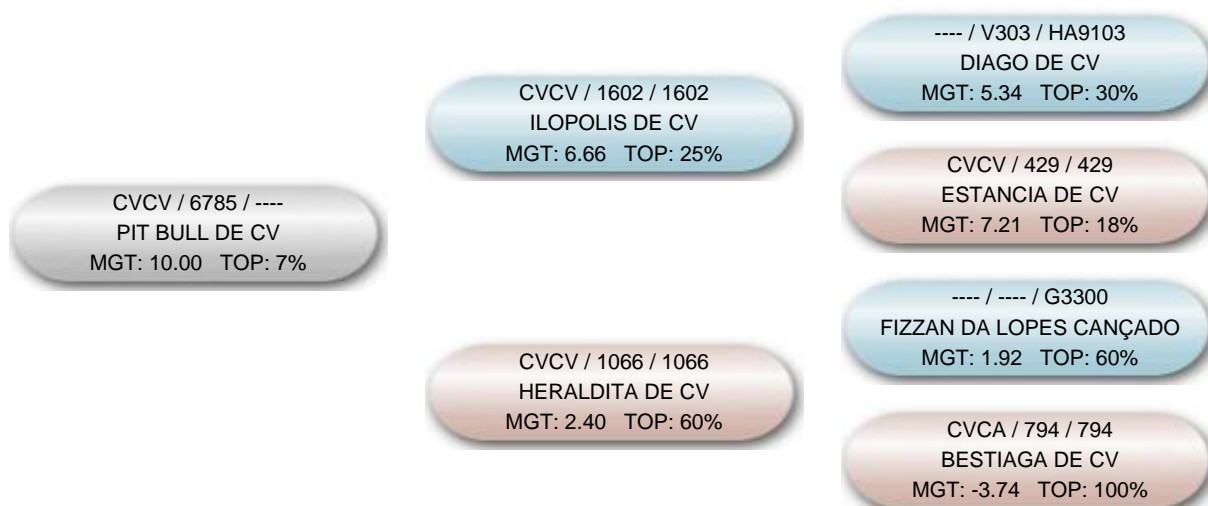

Ficha Individual
Base Genética: AG FEV/2013
Data: 04/02/2013

Nome do animal PIT BULL DE CV			Proprietário: 52 - Fazenda Campina / Carlos Viacava Criador: 52 - Fazenda Campina / Carlos Viacava		
Série CVCV	RGN 6785	RGD	Raça Nelore	Categoria PO	Variedade Mocho
Central			Reprodução Programada Participante em: 2009, 2010		
Sexo Macho	Situação Ativo		Dt. Nasc. 08/10/2007	MGT 10.00 @32	TOP @ 7%

MP120 -0.55 @ 19 ® 90%	DP365 12.39 @ 44 ® 6%	DP450 18.24 @ 43 ® 1%	DPE365 0.22 @ 37 ® 17%	DPE450 0.41 @ 39 ® 11%	DIPP -0.27 @ 16 ® 50%	DPG -0.66 @ 22 ® 9%
MTP120 1.75 @ 26 ® 40%	MTP210 2.81 @ 26 ® 35%	MP210 -0.63 @ 18 ® 90%	D3P 51.15 @ 9 ® 14%	DPAC 0.18 @ 17 ® 80%	DACAB 0.09 @ 26 ® 10%	DAOL 1.16 @ 25 ® 6%

@: Acurácia ®: TOP

NF120 15	NR120 2	NF450 8	NR450 1	NFUS 0	NF3P 0	NN120 0	NRN120 0

Genealogia